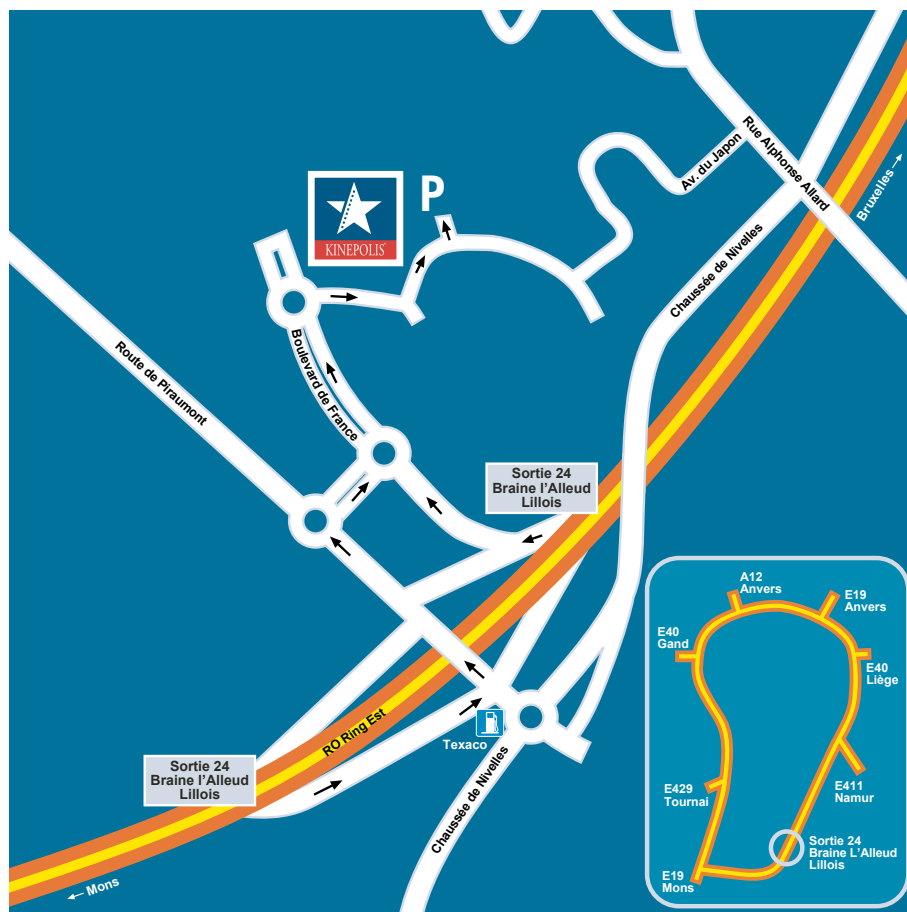

E-mail Sales

via business.kinepolis.be

ITINÉRAIRE

En venant de la E411

Vous suivez la direction Bruxelles – Waterloo par le R0 (Ring Est). Vous prenez la sortie 24 (Braine-l'Alleud / Parc de l'Alliance) et après 200 m vous tournez à droite.

En venant de la E19

Vous suivez la direction Bruxelles – Mons. Vous prenez la sortie R0 Bruxelles-Est Waterloo. Sur le R0 vous prenez la sortie 24 (Braine-l'Alleud / Parc de l'Alliance) et après 200 m vous tournez à gauche.